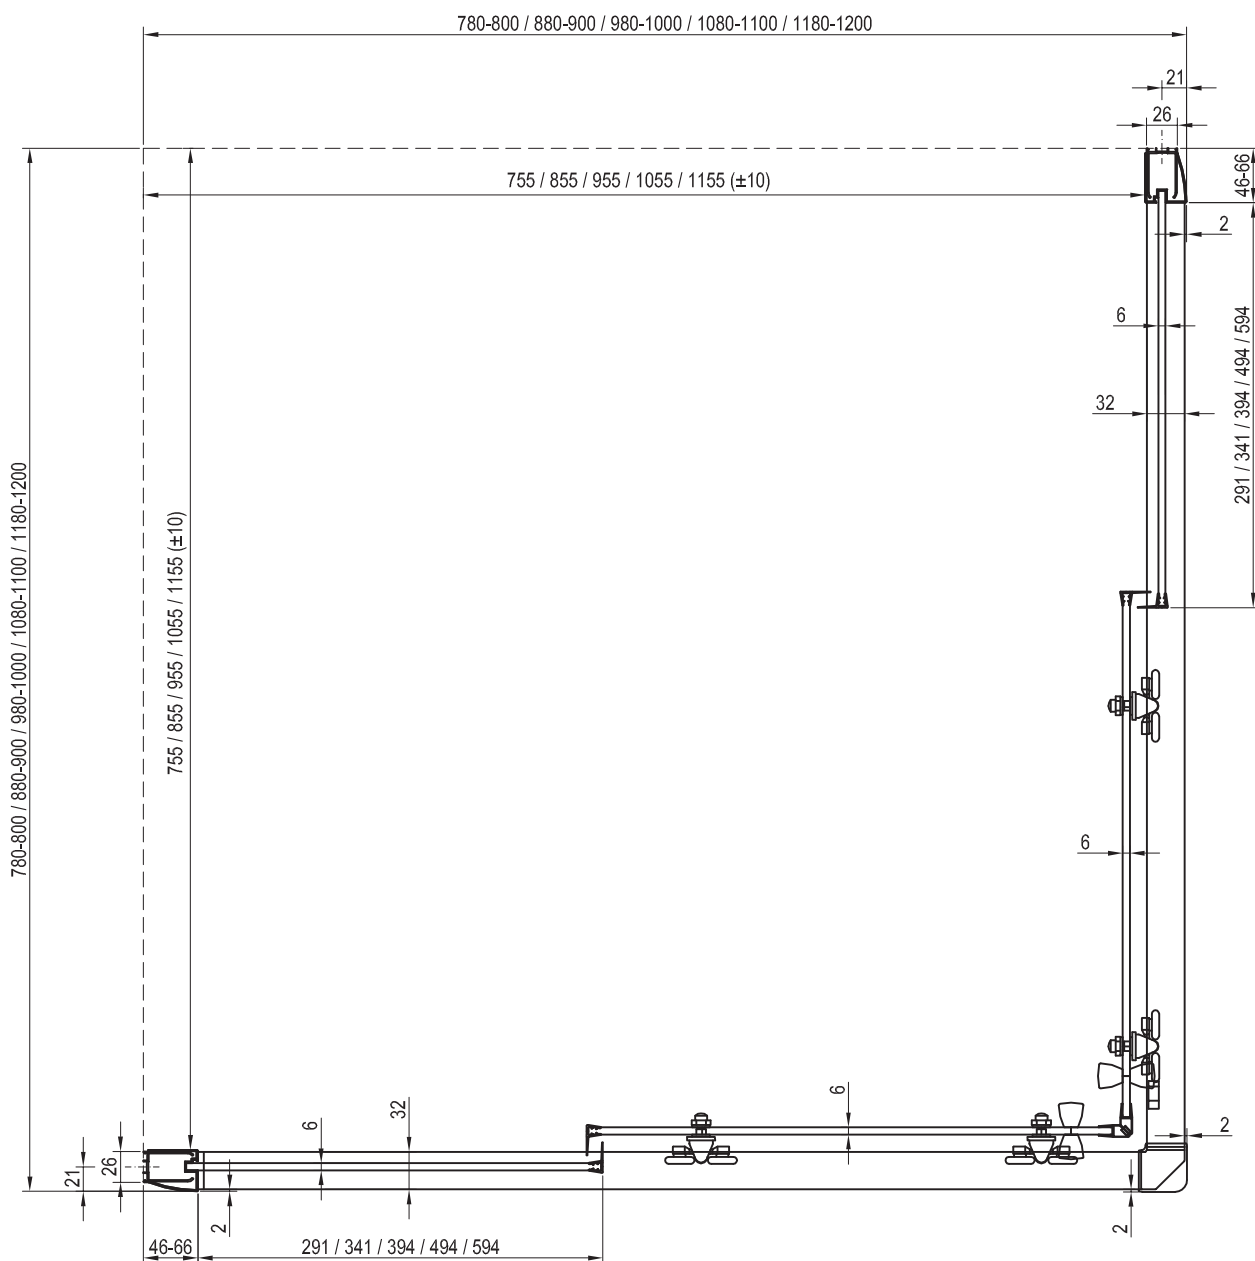

Blix

BLRV2K
80 / 90 / 100 / 110 / 120

BLRV2K
80 / 90 / 100 / 110 / 120