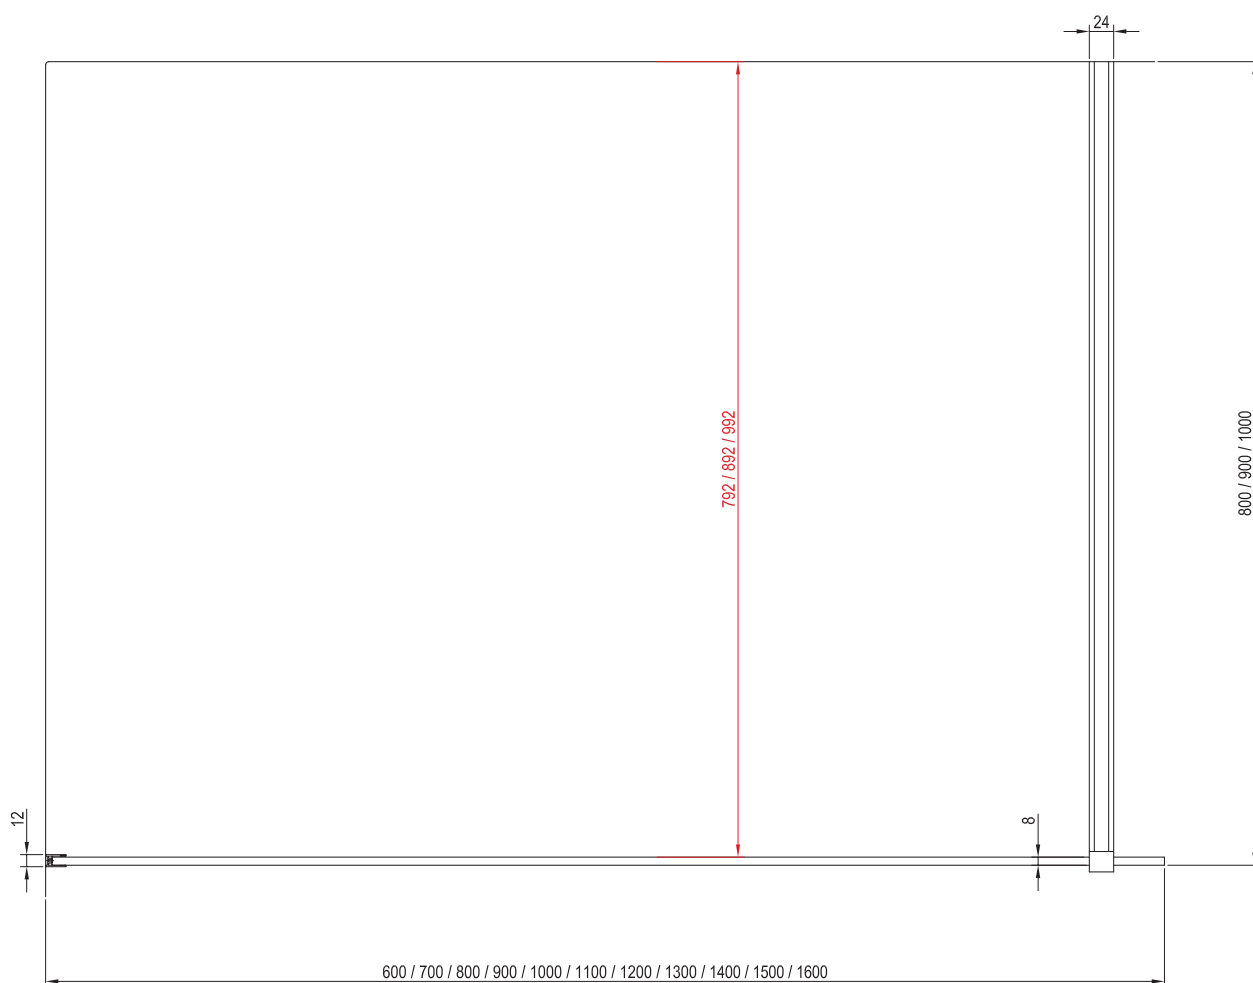

Walk-In

Walk-In Wall

60 / 70 / 80 / 90 / 100 / 110 / 120 / 130 / 140 / 150 / 160

W Set

80 / 90 / 100 Wall / Corner