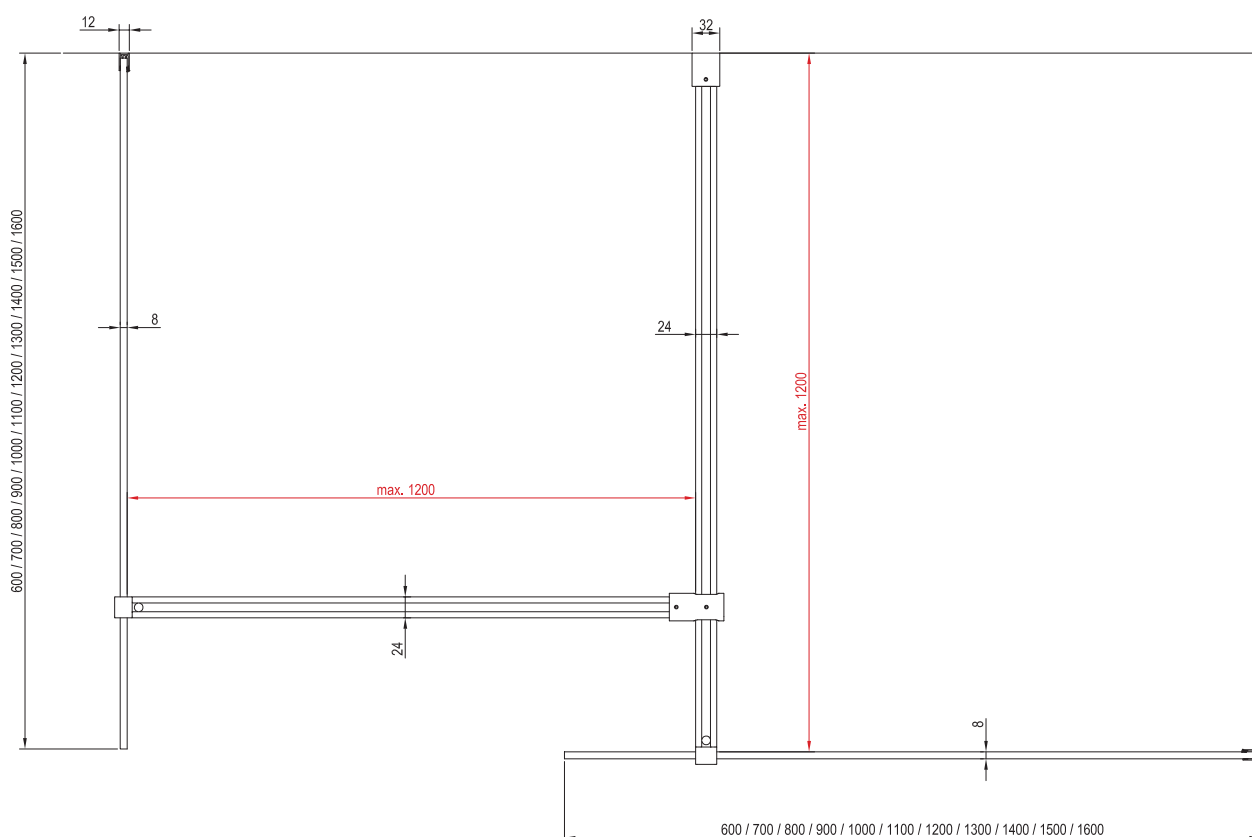

# Walk-In

Walk-In Double Wall

Walk-In Wall

60 / 70 / 80 / 90 / 100 / 110 / 120 / 130 / 140 / 150 / 160

Walk-In Wall

60 / 70 / 80 / 90 / 100 / 110 / 120 / 130 / 140 / 150 / 160

W Set Uni Free/Wall

W Set Uni Uni T spoj