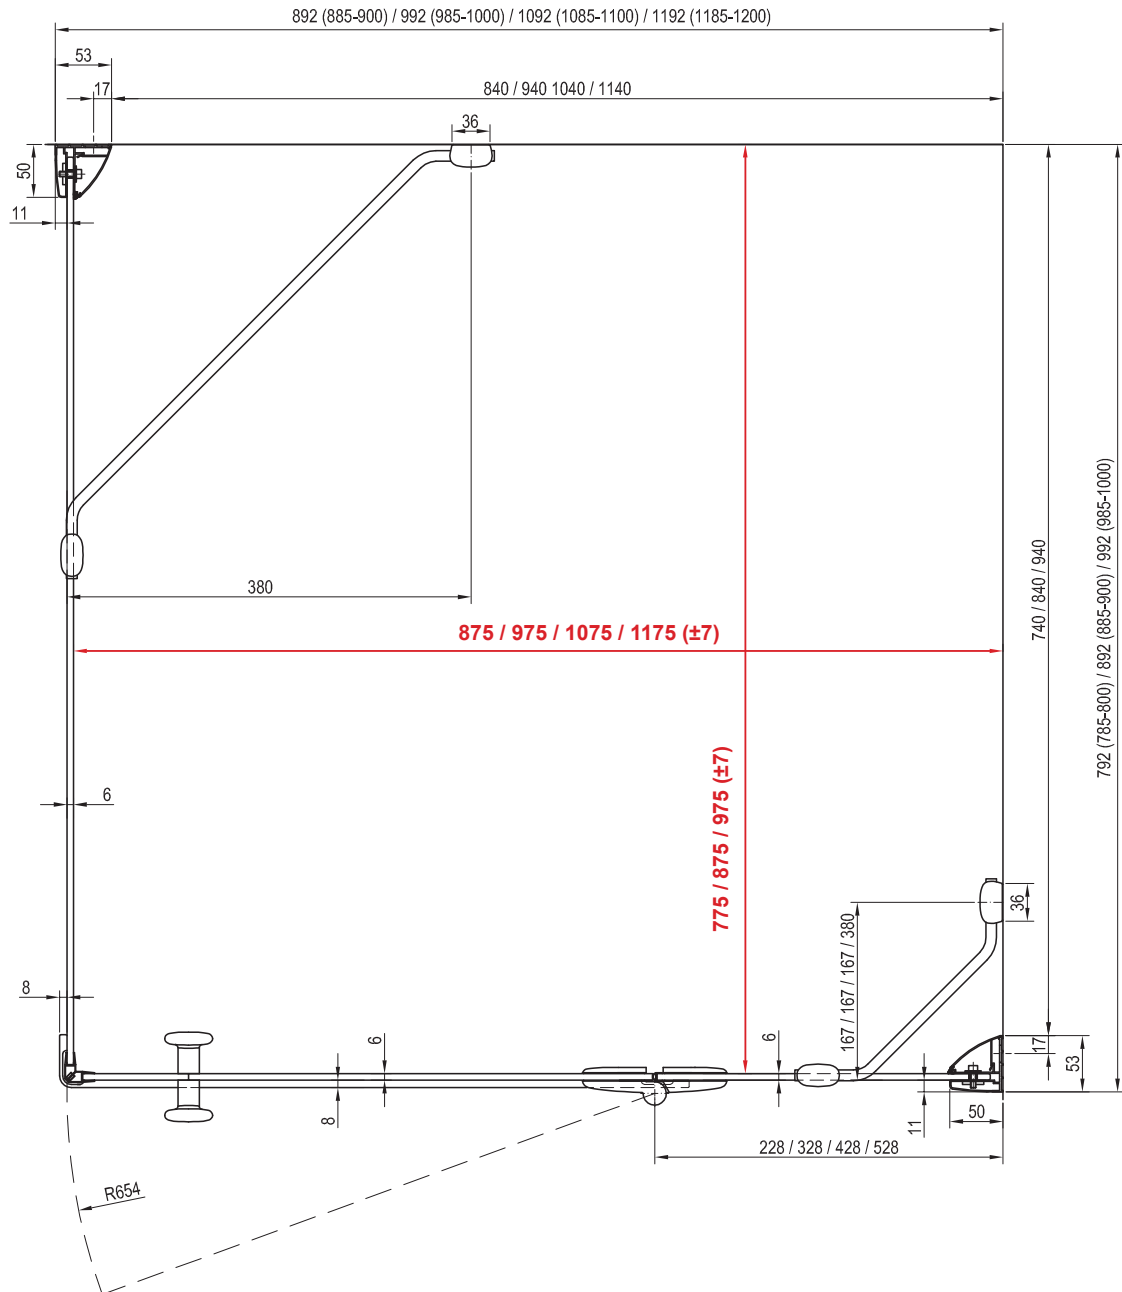

SmartLine

SMSD2 R
90B / 100B / 110B / 120B

SMPS R
80 / 90 / 100