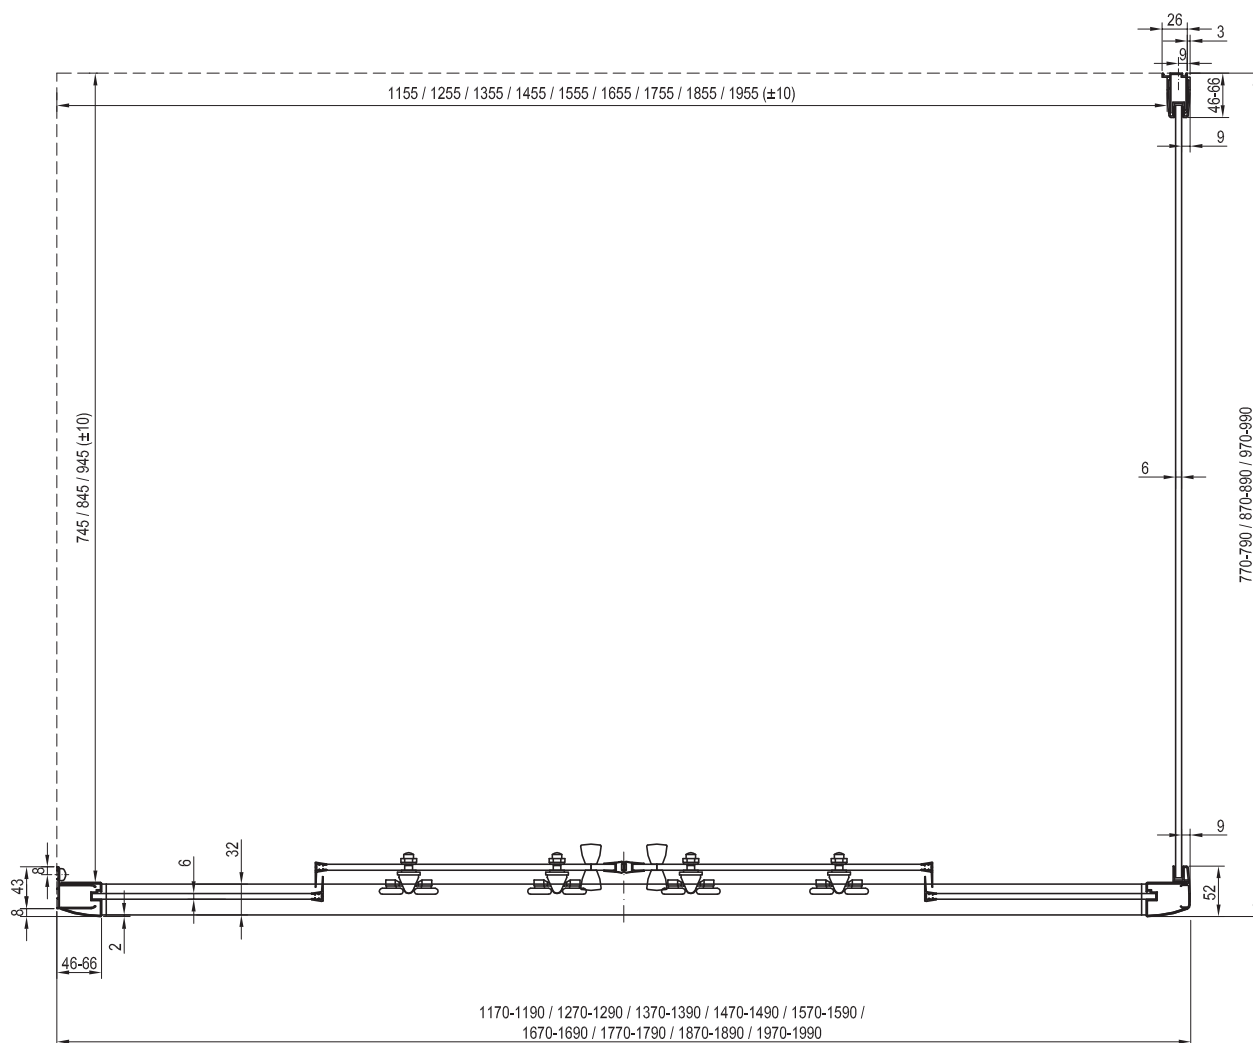

Blix

BLDP4

120 / 130 / 140 / 150 / 160 / 170 / 180 / 190 / 200

BLPS

80 / 90 / 100