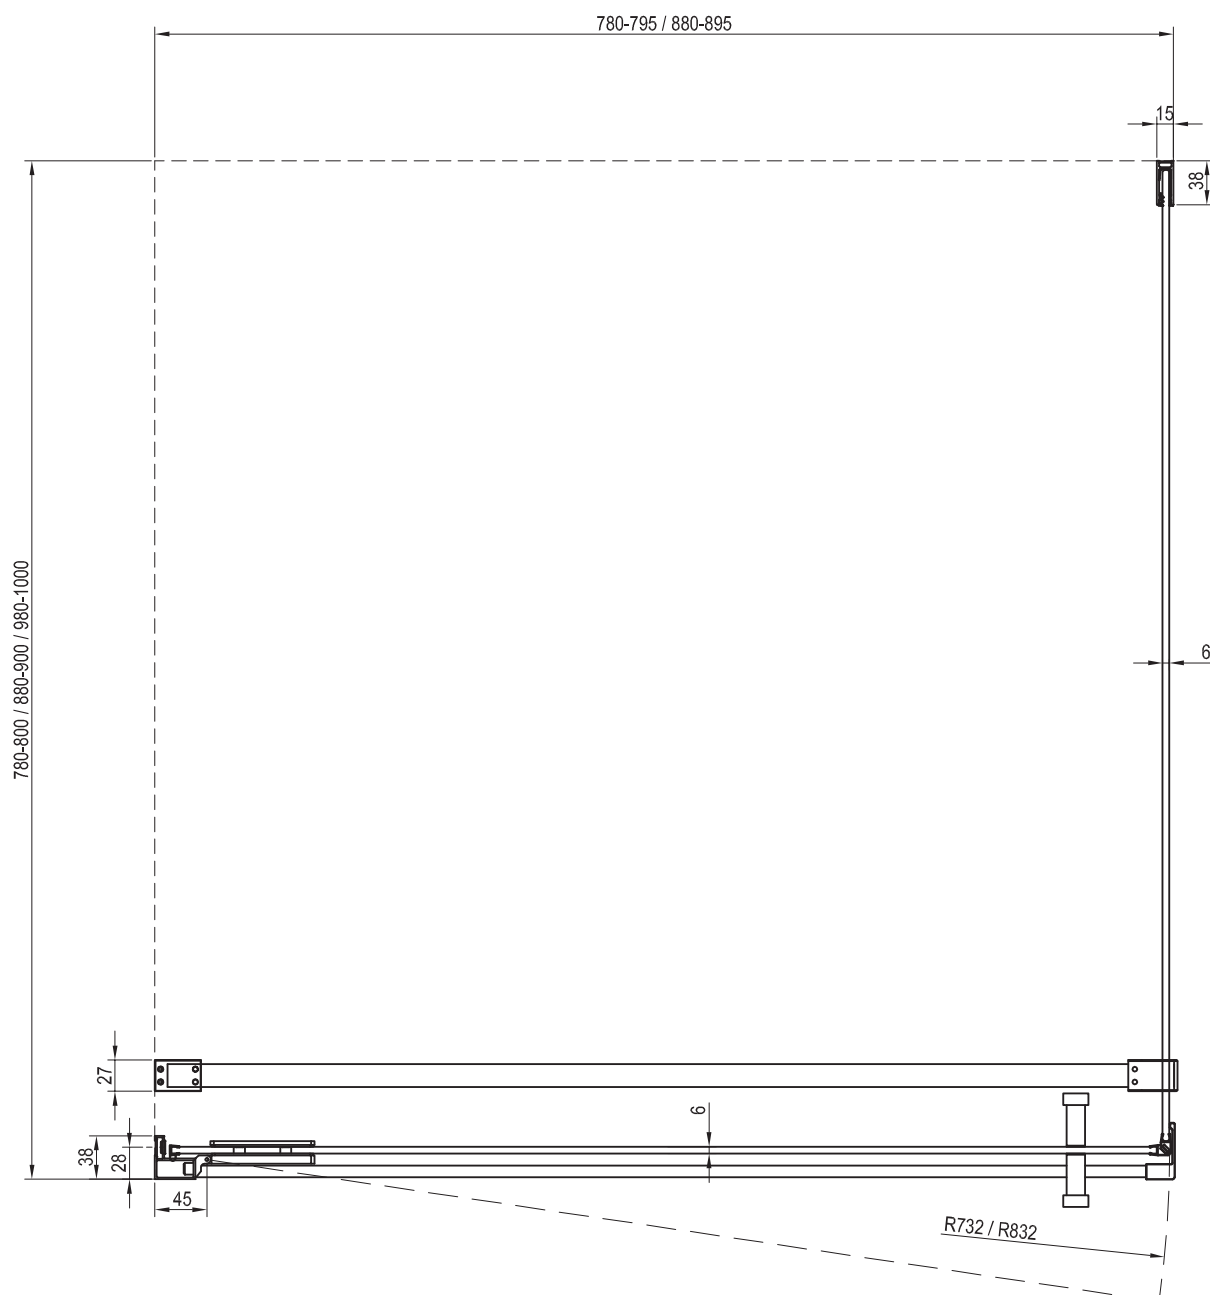

Cool!

COSD1
80 / 90

COPS
80 / 90 / 100