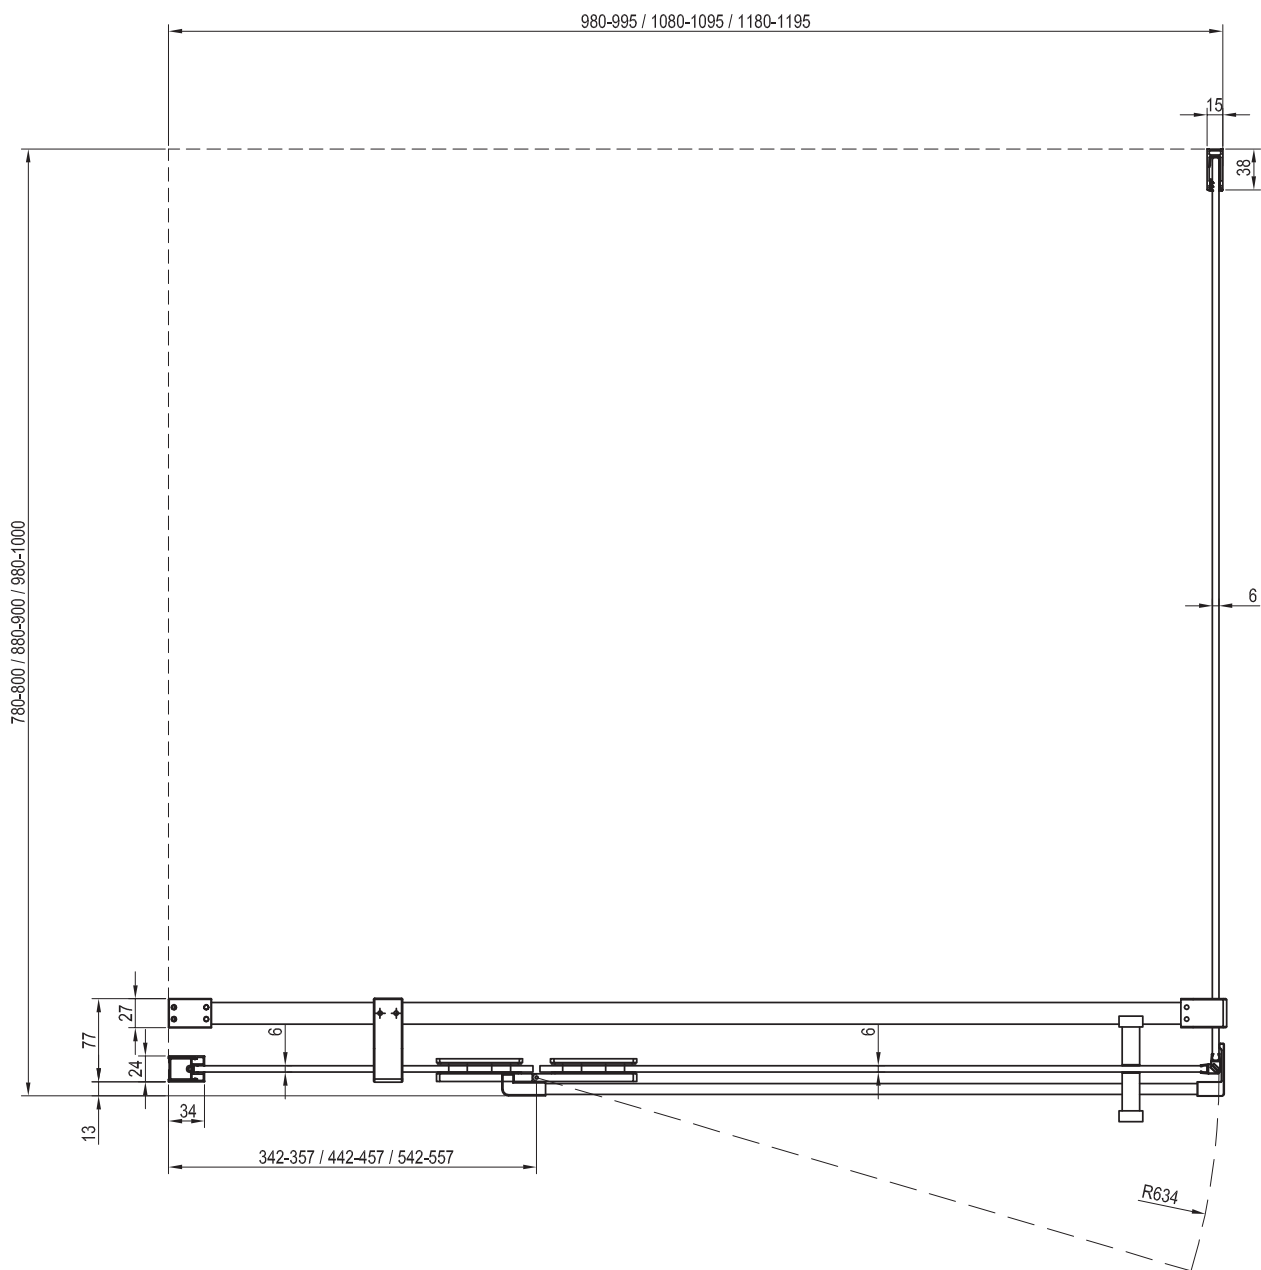

Cool!

COSD2
100 / 110 / 120

COPS
80 / 90 / 100