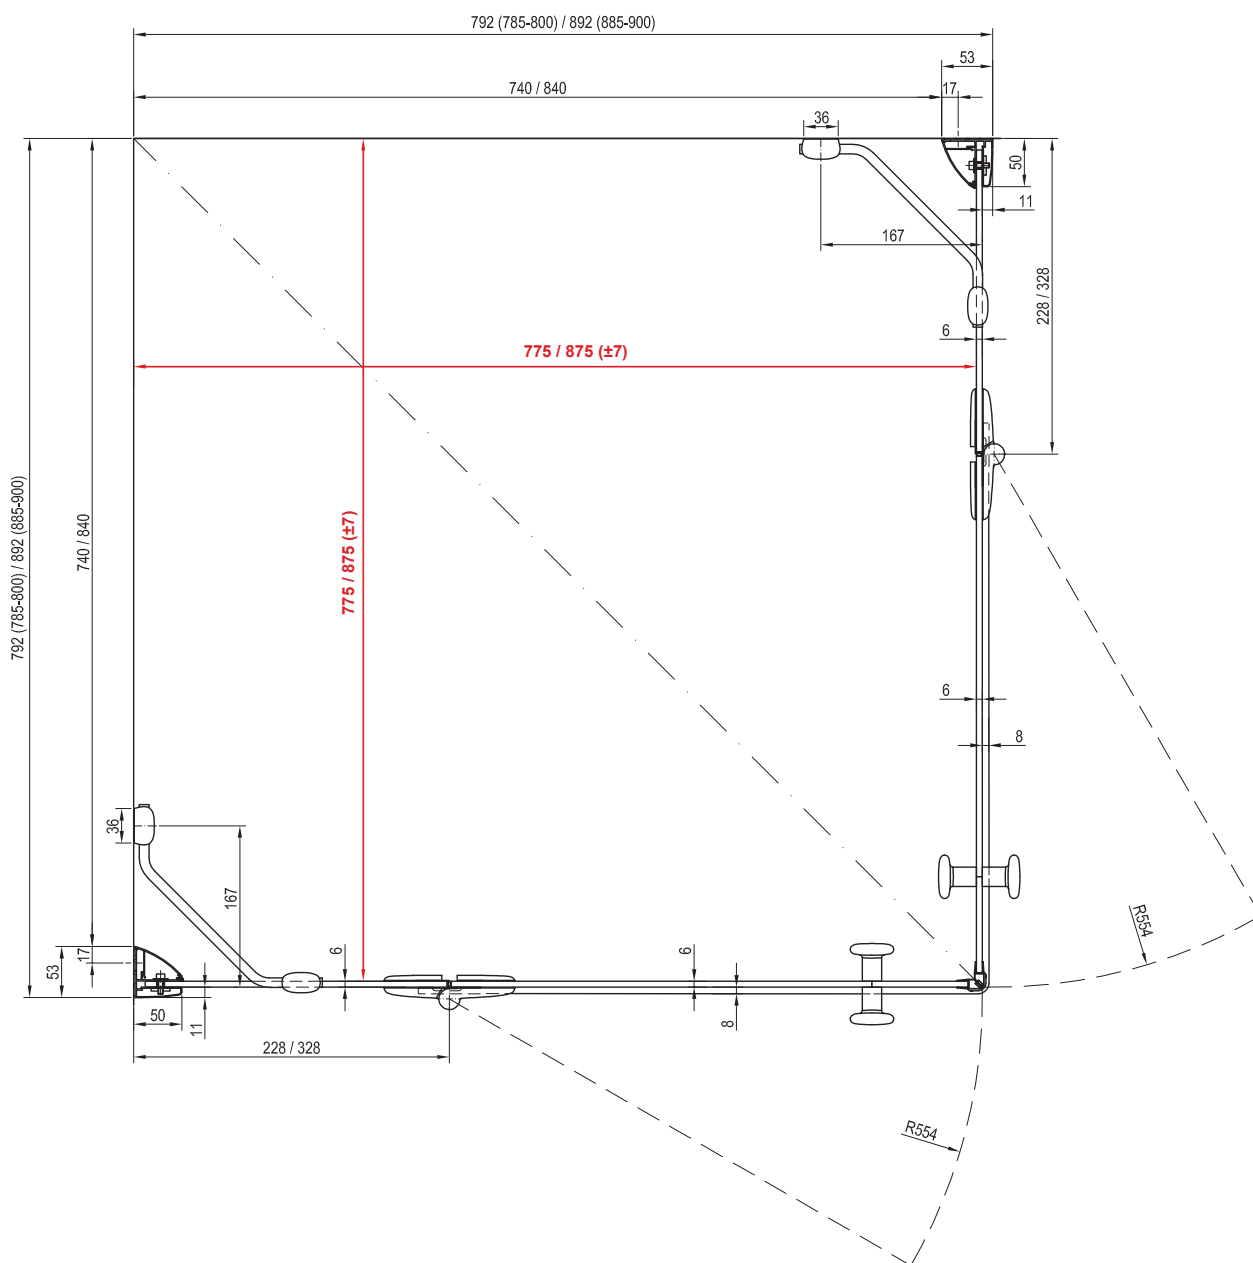

SmartLine

SMSRV4

80 / 90